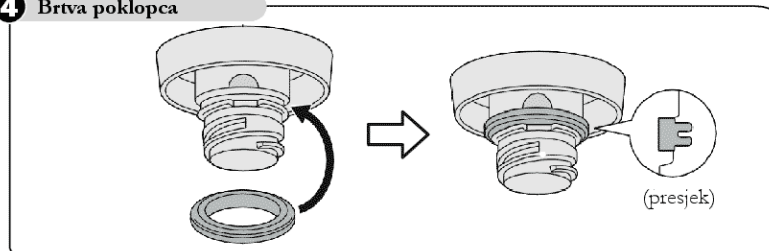

4 Brtva poklopca