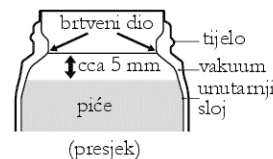

Shema proizvoda

Upute za uporabu

1 Otvaranje zatvarača

2 Zatvaranje zatvarača

3 Punjenje

Napunite do visine prikazane na slici. Ako se prepunili, piće se može proliti tijekom zatezanja zatvarača.

Kako biste postigli bolje rezultate, prethodno zagrijte/ohladite termosicu toplom/hladnom vodom otprilike 1 minutu.

Specifikacija

Zapremina: 250 / 350 / 500 ml

Keeps Cold*: 10 / 14 / 18 h

Težina: 0,15 / 0,17 / 0,21 kg

Keeps Hot*: 8 / 12 / 16 h

Dimenzije: visina – 15,5 / 19,5 / 21,5 cm
promjer – 6,5 / 6,5 / 7 cm

*Učinkovitost izolacije je izražena u satima. Mjeri se vrijeme tijekom kojeg se temperatura napitka mijenja od početne do konačne vrijednosti, a temperatura okoline je 20 °C. Keeps Hot: početna temperatura 95 °C, konačna temperatura 49 °C. Keeps Cold: početna temperatura 1 °C, konačna temperatura 13 °C.