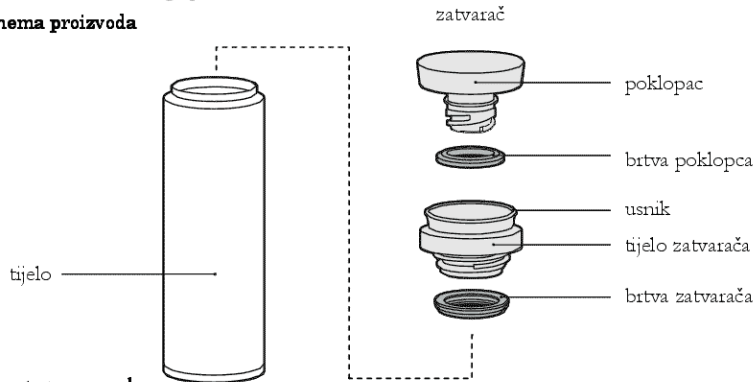

Kod: 13009x, 1300Ax, 1300Bx

Vakuumski izolirana boca od nehrđajućeg čelika za svakodnevnu upotrebu

Zahvaljujemo na kupnji Thermos® proizvoda. Molimo pročitajte ovaj priručnik prije upotrebe. Nakon što ga pročitate, molimo vas sačuvajte ga za ubuduće.

Shema proizvoda

Upute za uporabu

1 Otvaranje zatvarača

2 Zatvaranje zatvarača

3 Punjenje

Napunite do visine prikazane na slici. Ako se prepunili, piće se može proliti tijekom zatezanja zatvarača.

Kako biste postigli bolje rezultate, prethodno zagrijte/ohladite termosicu toplom/hladnom vodom otprilike 1 minutu.

Specifikacija

Zapremina: 250 / 350 / 500 ml

Keeps Cold*: 10 / 14 / 18 h

Težina: 0,15 / 0,17 / 0,21 kg

Keeps Hot*: 8 / 12 / 16 h

Dimenzije: visina – 15,5 / 19,5 / 21,5 cm
promjer – 6,5 / 6,5 / 7 cm

*Učinkovitost izolacije je izražena u satima. Mjeri se vrijeme tijekom kojeg se temperatura napitka mijenja od početne do konačne vrijednosti, a temperatura okoline je 20 °C. Keeps Hot: početna temperatura 95 °C, konačna temperatura 49 °C. Keeps Cold: početna temperatura 1 °C, konačna temperatura 13 °C.