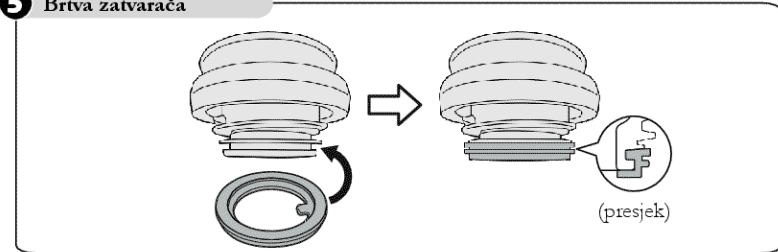

5 Brtva zatvarača

Održavanje

- Prije prve uporabe i nakon svake uporabe termosicu uvijek isperite mlakom vodom i ostavite da se dobro osuši. Čuvajte s otvorenim zatvaračem.
- Za čišćenje možete koristiti neutralni, neabrazivni deterdžent ili bjelilo na bazi kisika (nemojte koristiti ove proizvode na vanjskoj strani termosice).
- Jednom godišnje provjerite nepropusnost termosice, po potrebi zamijenite istrošene dijelove novima – vidi poglavlje Rezervni dijelovi.

Sigurnosne upute

- ✗ Nije prikladno za gazirana pića, sipani čaj i kvalitetna pića kao što su mlijeko, mliječni napici, pulpa,
- ✗ ne koristite termosicu ako je unutarnji sloj oštećen i piće uđe između stijenki termosice ili ako termosica izgubi svoja izolacijska svojstva,
- ✗ ne koristite oštre predmete, ne ostavljajte tijelo termosice u vodi,
- ✗ ne stavljajte na užarene površine, ne stavljajte u mikrolavnu pećnicu,
- ✗ ne koristite razjedičivač, benzin, žicu za suđe, prašak za čišćenje,
- ✗ ulja ili kreme mogu oštetiti završni sloj termosice,
- ✗ ne koristite bjelilo na vanjskom dijelu tijela termosice, ne sterilizirajte kuhanjem,
- ✗ nije namijenjeno djeci mlađoj od tri godine, u slučaju vrućeg napitka ne davati djeci,
- ✗ **tijelo termosice s površinskom obradom (slike, boja) nije prikladno za perilicu posuđa.**
- ✓ Koristite samo za piće.

Specifikacija

Zapremina: 250 / 350 / 500 ml

Keeps Cold*: 10 / 14 / 18 h

Težina: 0,15 / 0,17 / 0,21 kg

Keeps Hot*: 8 / 12 / 16 h

Dimenzije: visina – 15,5 / 19,5 / 21,5 cm
promjer – 6,5 / 6,5 / 7 cm

*Učinkovitost izolacije je izražena u satima. Mjeri se vrijeme tijekom kojeg se temperatura napitka mijenja od početne do konačne vrijednosti, a temperatura okoline je 20 °C. Keeps Hot: početna temperatura 95 °C, konačna temperatura 49 °C. Keeps Cold: početna temperatura 1 °C, konačna temperatura 13 °C.

Rezervni dijelovi

Zatvarač i brtve su *potražni dijelovi* – za otprilike jednom godišnje provjerite jesu li dijelovi istrošeni i po potrebi ih zamijenite novima.

Rezervni dijelovi: 1) Set brtva; 2) Zatvarač sa brtvom

Rezervne dijelove možete naučiti na www.thermos.hr ili kod svog prodavača.

Kontakt

Ovlašteni distributer Thermos:
Nisen s.r.o.

Web stranica: www.thermos.hr